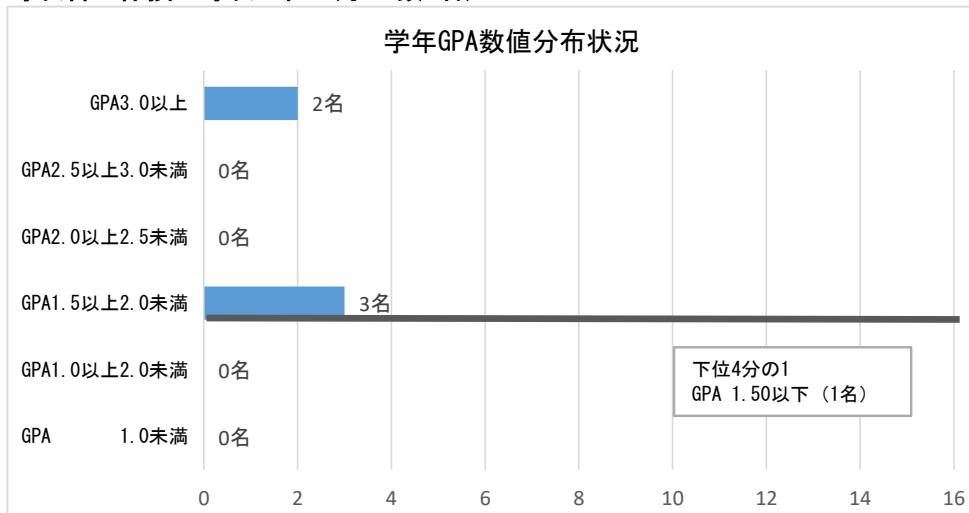

2021年度成績分布図

歯科技工士学科1年(学生数19名)

歯科技工士学科2年(学生数19名)

歯科衛生士学科1年(学生数56名)

歯科衛生士学科2年(学生数31名)

歯科衛生士学科3年生(学生数31名)

専攻科生体技工専攻1年生(学生数5名)

専攻科生体技工専攻2年生(学生数5名)

専攻科口腔保健衛生学専攻1年生(学生数1名)