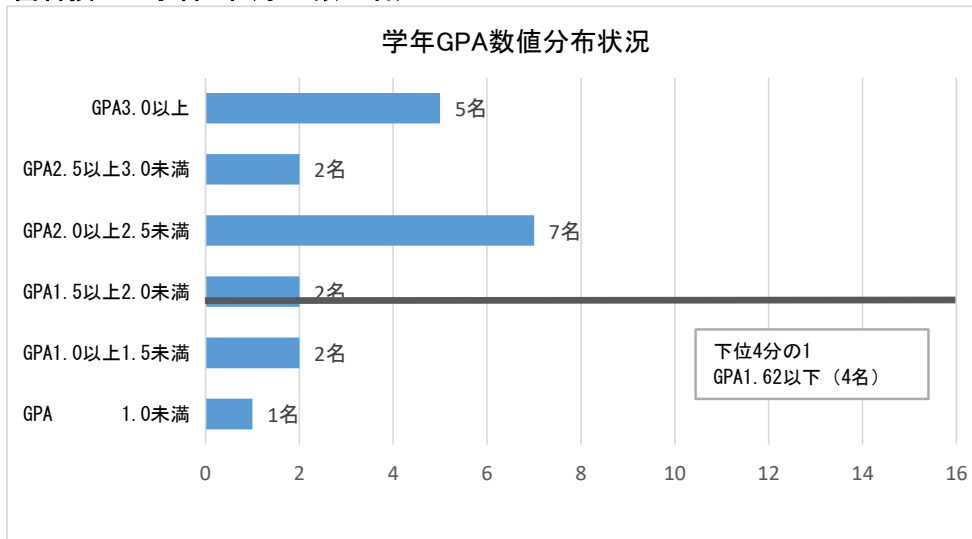

2021年度成績分布図

歯科技工士学科1年(学生数19名)

歯科技工士学科2年(学生数19名)

歯科衛生士学科1年(学生数56名)

歯科衛生士学科2年(学生数31名)

歯科衛生士学科3年生(学生数31名)

専攻科生体技工専攻1年生(学生数5名)

専攻科生体技工専攻2年生(学生数5名)

専攻科口腔保健衛生学専攻1年生(学生数1名)