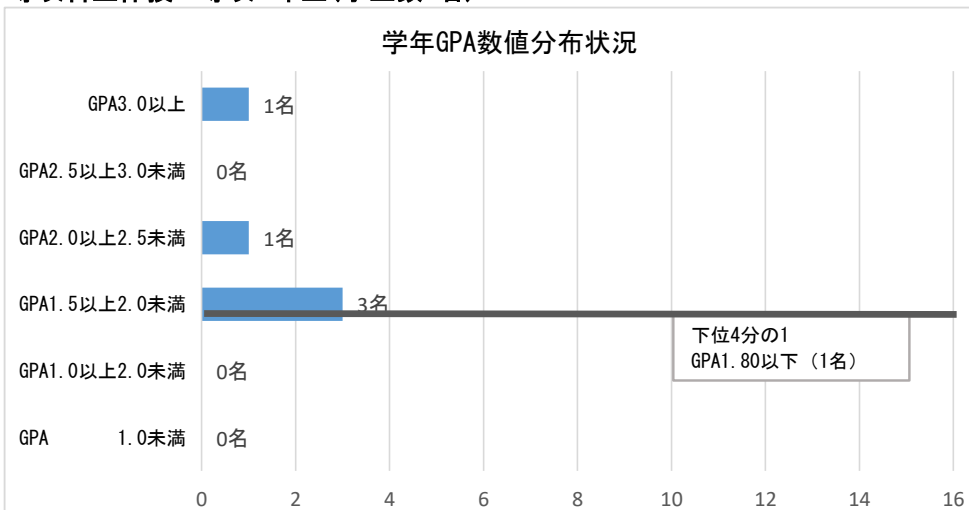

2021年度成績分布図

歯科技工士学科1年(学生数19名)

歯科技工士学科2年(学生数19名)

歯科衛生士学科1年(学生数56名)

歯科衛生士学科2年(学生数31名)

歯科衛生士学科3年生(学生数31名)

専攻科生体技工専攻1年生(学生数5名)

専攻科生体技工専攻2年生(学生数5名)

専攻科口腔保健衛生学専攻1年生(学生数1名)