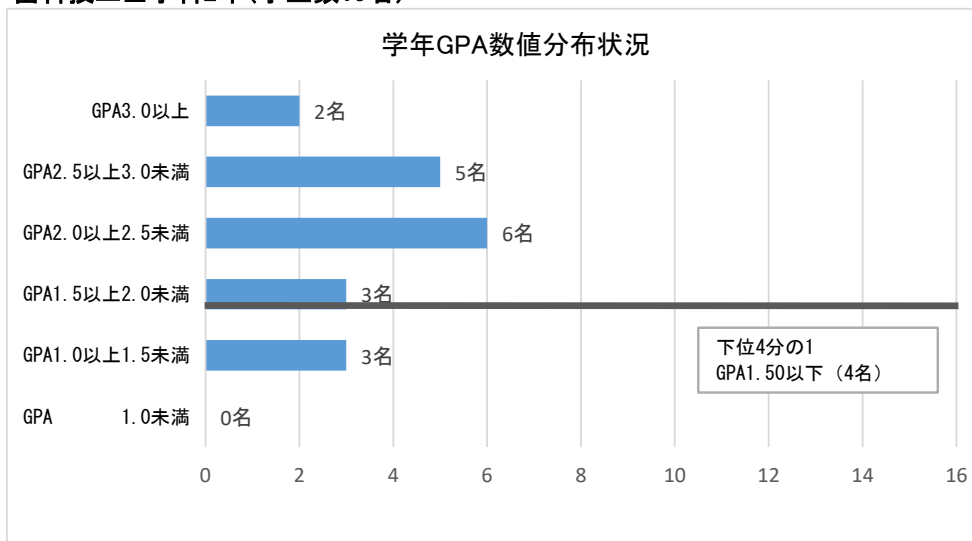

2021年度成績分布図

歯科技工士学科1年(学生数19名)

歯科技工士学科2年(学生数19名)

歯科衛生士学科1年(学生数56名)

歯科衛生士学科2年(学生数31名)

歯科衛生士学科3年生(学生数31名)

専攻科生体技工専攻1年生(学生数5名)

専攻科生体技工専攻2年生(学生数5名)

専攻科口腔保健衛生学専攻1年生(学生数1名)