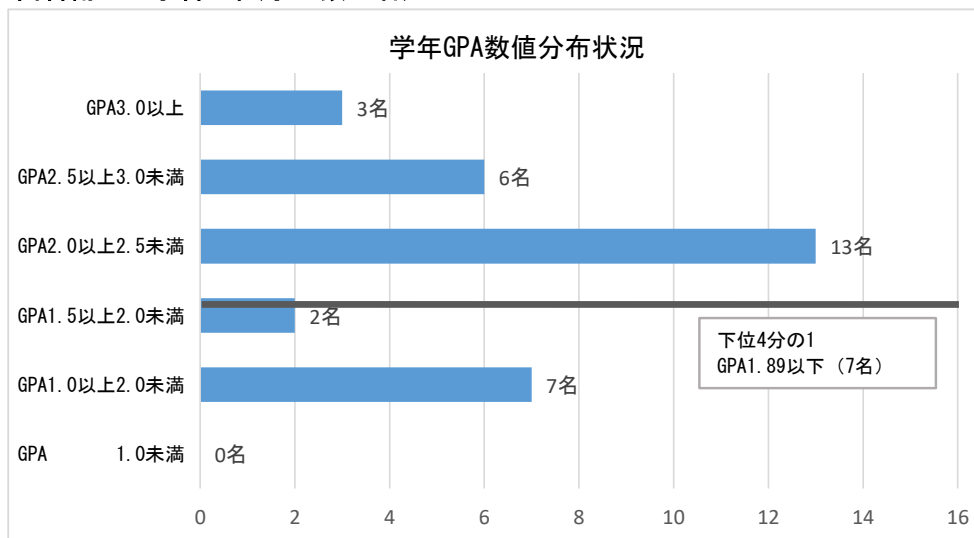

2021年度成績分布図

歯科技工士学科1年(学生数19名)

歯科技工士学科2年(学生数19名)

歯科衛生士学科1年(学生数56名)

歯科衛生士学科2年(学生数31名)

歯科衛生士学科3年生(学生数31名)

専攻科生体技工専攻1年生(学生数5名)

専攻科生体技工専攻2年生(学生数5名)

専攻科口腔保健衛生学専攻1年生(学生数1名)