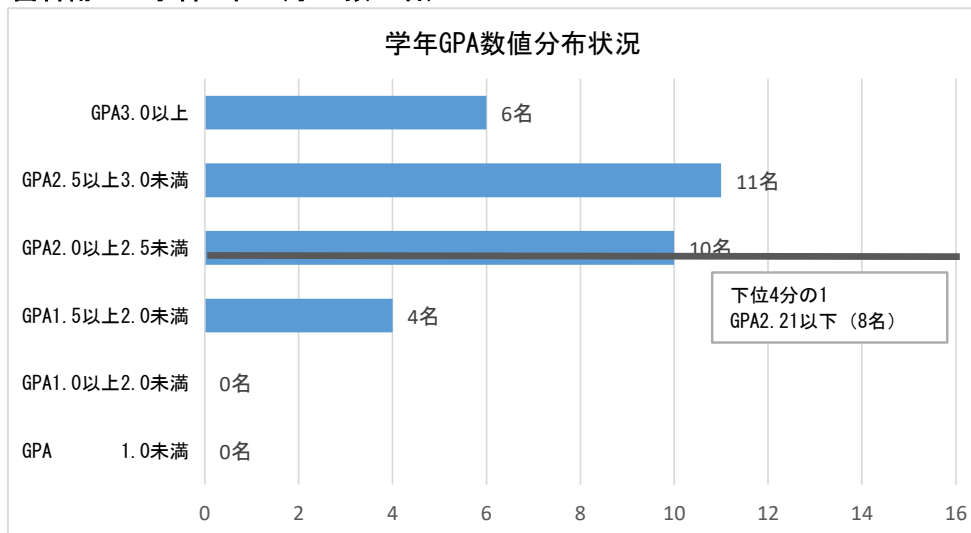

2021年度成績分布図

歯科技工士学科1年(学生数19名)

歯科技工士学科2年(学生数19名)

歯科衛生士学科1年(学生数56名)

歯科衛生士学科2年(学生数31名)

歯科衛生士学科3年生(学生数31名)

専攻科生体技工専攻1年生(学生数5名)

専攻科生体技工専攻2年生(学生数5名)

専攻科口腔保健衛生学専攻1年生(学生数1名)