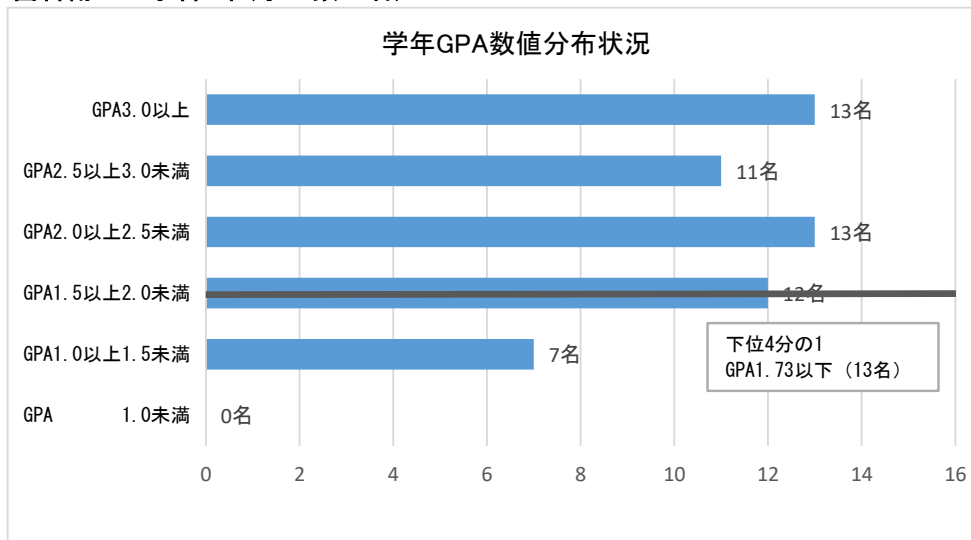

2021年度成績分布図

歯科技工士学科1年(学生数19名)

歯科技工士学科2年(学生数19名)

歯科衛生士学科1年(学生数56名)

歯科衛生士学科2年(学生数31名)

歯科衛生士学科3年生(学生数31名)

専攻科生体技工専攻1年生(学生数5名)

専攻科生体技工専攻2年生(学生数5名)

専攻科口腔保健衛生学専攻1年生(学生数1名)